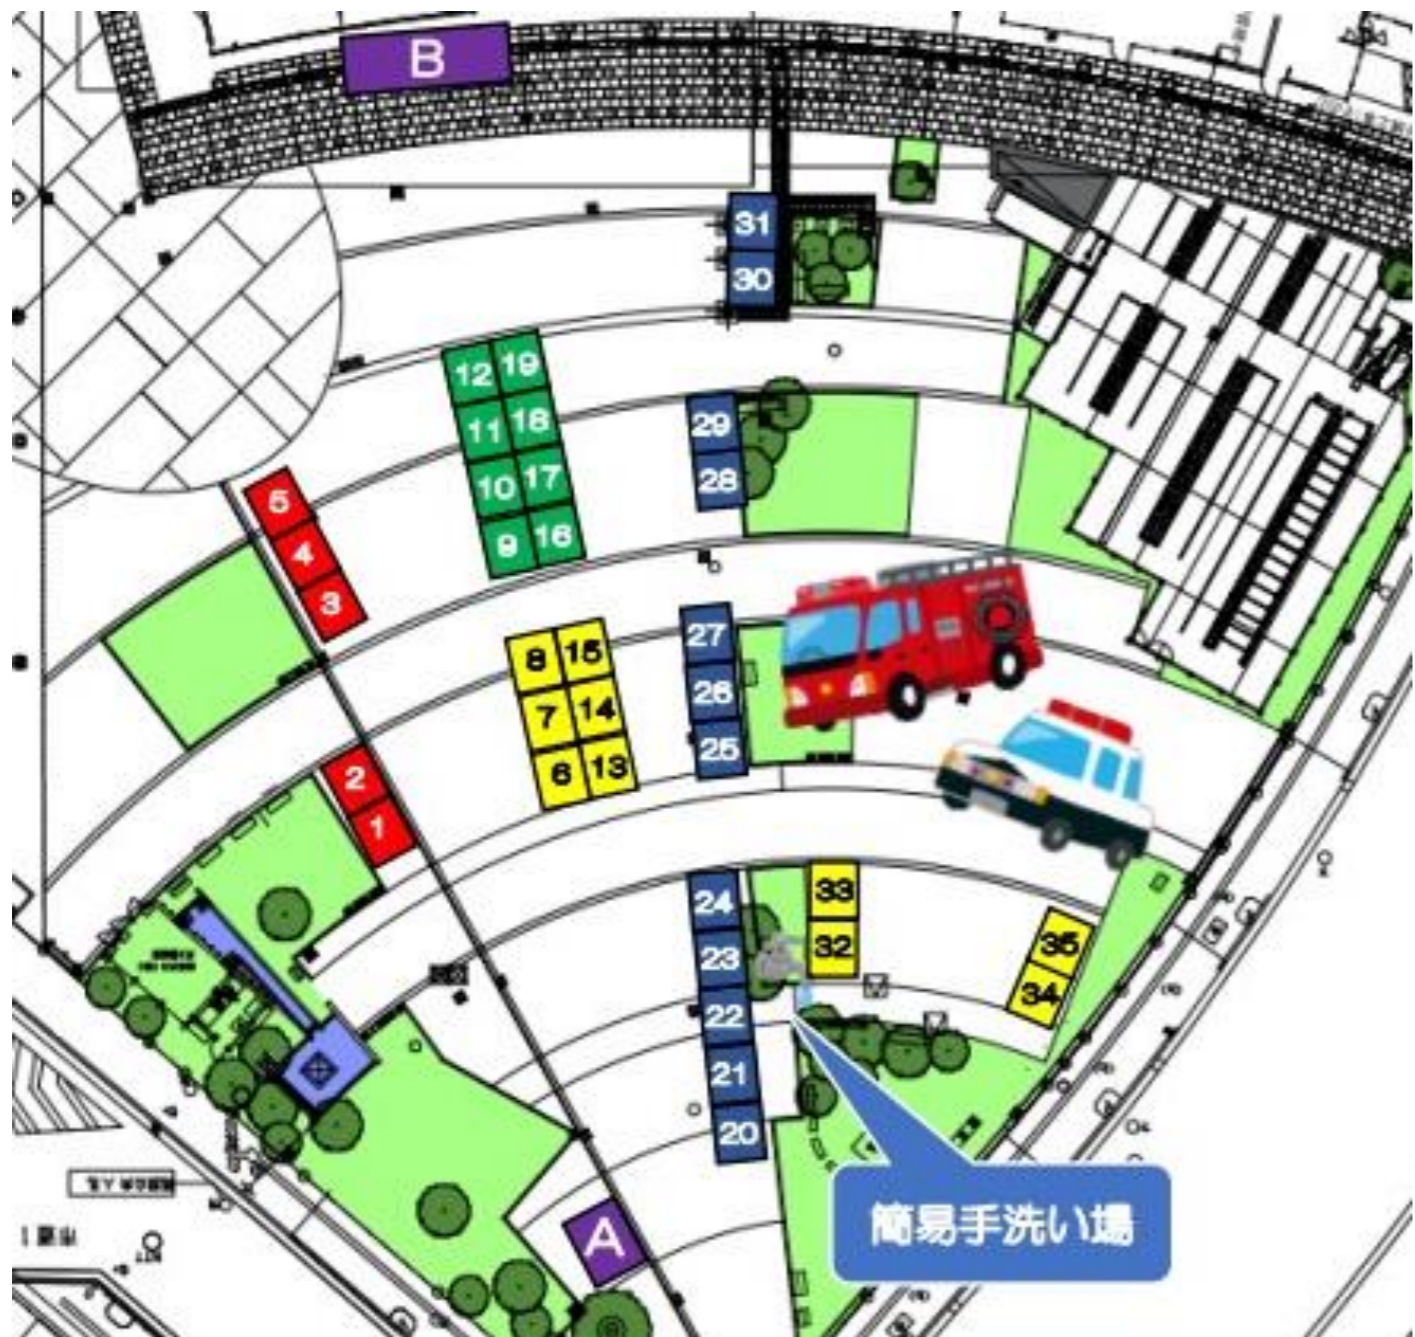

令和5年度「福祉の市」交流広場案内図

市内福祉施設を利用されている高齢の方や障害のある方、市内福祉関係団体の創作品の展示・即売・啓発を行います！

A	(本部) 川越市社会福祉協議会 社協・共同募金紹介	18	川越親愛センター 作品展示
B	防災ブース 防災に関する取り組み・啓発	19	タムラ医療機器販売(株) 福祉用具展示・パンフレット配布
1	川越いもの子作業所 木工・紙製品、煎餅、干し芋、壺焼き芋	20	ウォームサポートシオン 季節の野菜と焼き芋・ポストカード
2	第2川越いもの子作業所 川越いもの子製麺 キッチンカーによる調理うどん・バザー品の販売	21	特別養護老人ホーム 蔵の町・川越 作品展示と販売
3	特定非営利活動法人サポートあおい キッチンカー・自主製品販売 石鯨パフェ作りワークショップ	22	初雁作業所 Tシャツ・バッグ等の販売
4	ベストケアプラン 彩 地域と連携して健康を保つことに貢献	23	けやきの郷 ワークセンターけやき 焼き菓子・弁当・手芸製品
5	てんとうむしカンパニーLabo 地元食材を使ったキッシュ・廃油石鯨の販売	24	リンクス川越事業所 缶バッジ作り・焼き芋・雑貨品の販売
6	川越ワーク いちばん星 いちばん星自慢の手作り品展示・販売！	25	南フラワーズ 手仕事による手芸品・ブローチ・バッグ等
7	あしたのタネ 川越六軒町 製作品の展示・販売	26	able FACTORY パソコンと革のハンドメイド品
8	あゆみ工房 施設紹介パネルの展示、工芸品の展示・販売	27	フラミンゴカンパニー 泥汚れがよく落ちる石鯨、アクセサリ販売
9	介護老人福祉施設 真寿園 さをり織り作品販売と手作り体験	28	児童養護施設 埼玉育児院 広がれ！子どもの権利・里親制度
10	川越市みよしの支援センター タオル等の縫製品・さをり織り製品・アクセサリ	29	川越市聴覚障害者協会 どんぐり授産品販売・手話に関するパネルコーナー
11	川越市やまぶき会 チラシ配布・リサイクル品販売	30	Green Peas Factory カフェ(コーヒー、紅茶)
12	メルヘン工房 手芸品の販売	31	川越緑のサポーター 川越巨樹古木の会 ドングリホルダー作り 年輪パズルゲーム(無料・子ども対象)
13	ボランティア団体 輝&久 バザー用品・無農薬野菜の販売	32	憐やさしい住まいを考える会川越 介護ショップ 歩 福祉器具の展示・住まいの改修相談会
14	(社福) けやきの郷 初雁の家 絵画・ちぎり絵等の制作品展示	33	川越市地域包括支援センターみなみ 包括の周知啓発・介護予防相談コーナー
15	NPO 法人ワンツースはあと 手工芸品、その他	34	川越警察署 警察車両の展示・生活安全啓発
16	りさクラブ 手作りバッグ・小物・布ぞうり等の販売	35	川越中央消防署 消防車両の展示・火災予防啓発
17	(社福) 親愛会 ワークスしんあい 焼き菓子・ジャム・手芸品の販売		