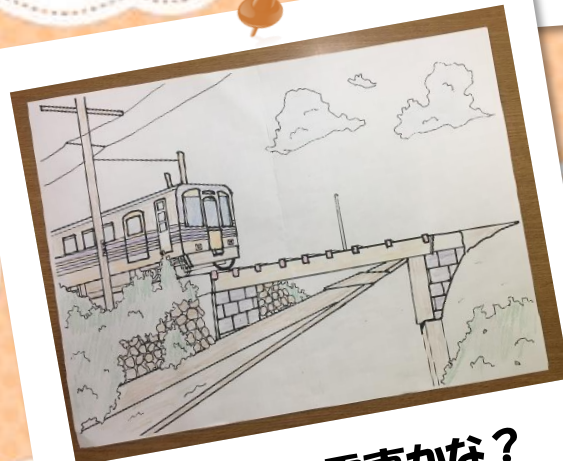

No.38 塗り絵の原画作り 介護老人保健施設 瑞穂の里

ご参加いただいたみなさんへ

素敵な塗り絵を作ってください、
ありがとうございました。
利用者さんが張り切って色を塗り、
たくさんのきれいな作品が仕上がりました。
楽しい時間を過ごすことができ、
みんなとても喜んでいました。

みなさんもコロナに負けず、楽しい毎日をお過ごしください。

気合を入れてがんばるぞ！

美味しくな～れ

完成まであと少し

かわいいイルカが完成